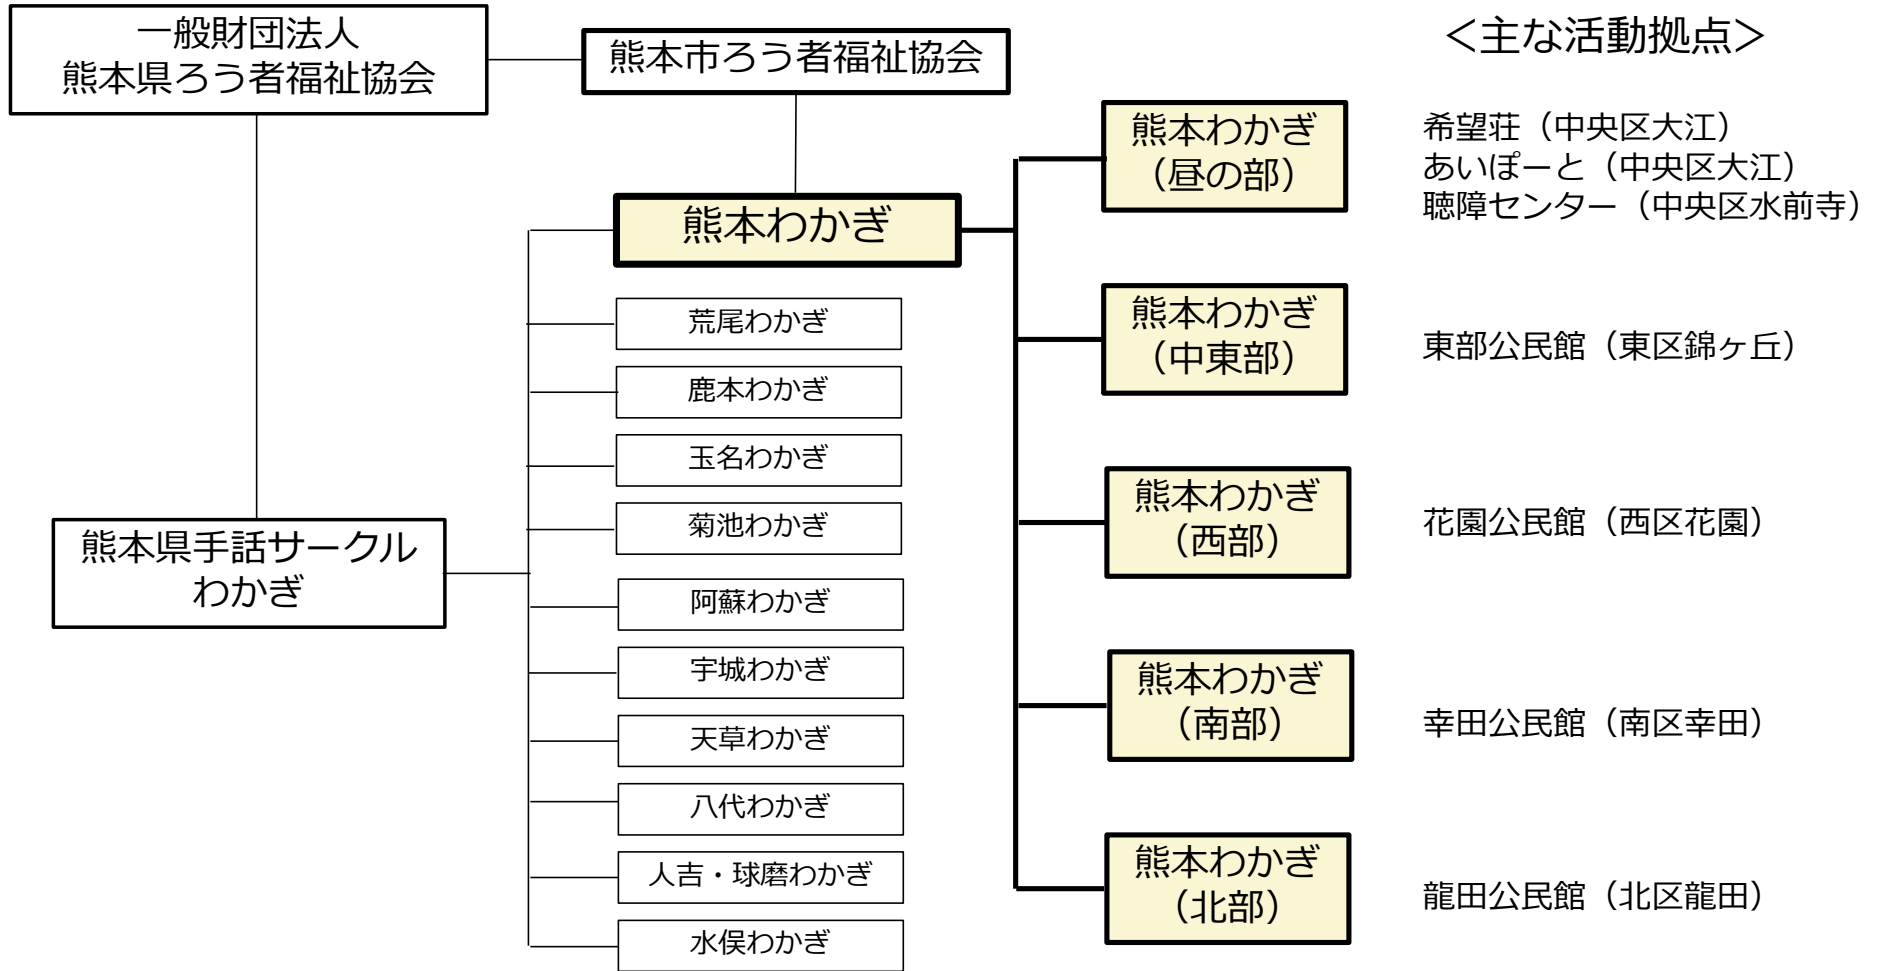

組 織 図

<主な活動拠点>

希望荘 (中央区大江)
あいぽーと (中央区大江)
聴障センター (中央区水前寺)

東部公民館 (東区錦ヶ丘)

花園公民館 (西区花園)

幸田公民館 (南区幸田)

龍田公民館 (北区龍田)